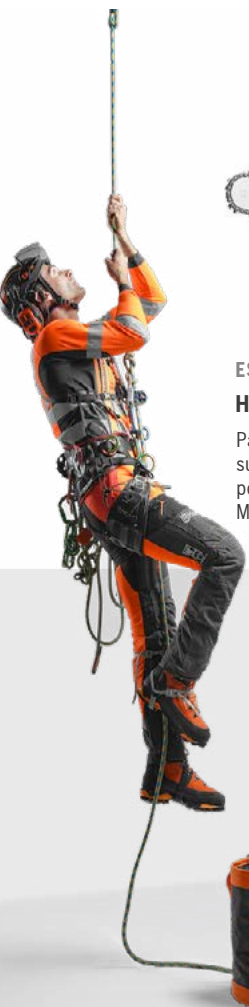

Botas Funcional 24

Botas de goma con protección anticorte. Parte superior extrarreforzada, con refuerzo en puntera y alrededor de la suela. Dispone de un resalte en el talón que facilita ponerse y quitarse la bota. Incluye también forro de algodón.