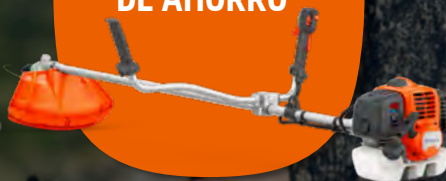

GRANDES NOVEDADES Y OFERTAS

MOTOSIERRAS
DESDE 199 €

DESBROZADORAS
HASTA 250 €
DE AHORRO

RENOVADAS

560 XP° Y
562 XP° MARK II

ACCESORIOS
ORIGINALES
MEJORES
RESULTADOS

SOPLADORES
DESDE 219 €

KITS DE BATERÍA
HASTA 150 €
DE AHORRO

**Desbrozadoras
Husqvarna:
pueden con todo.**

OFERTA
529 €
PVP antes: 669 €

**RECORTADORA MULTIFUNCIÓN
HUSQVARNA 525LK + TRIMMER**

Máquina profesional y ligera. Motor X-Torq®.

⚡ 25,4 cc ⚙️ 46 cm 📦 4,5 kg

**HUSQVARNA 525LK
(SIN TRIMMER)**
por 100 € MENOS