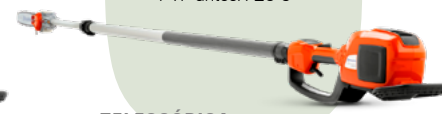

TELESCÓPICA HUSQVARNA 530iPT5

🔪 1/4" 📏 25 cm
📏 400 cm 📖 5,0 kg

KIT PODADORA 120iTK4-P

Tubo telescópico, con un alcance de hasta 4 m. Incluye batería BLi10 y cargador QC80.

OFERTA
399 €
PVP antes: 479 €

+ ACCESORIO CORTASETOS POR 100 € MÁS