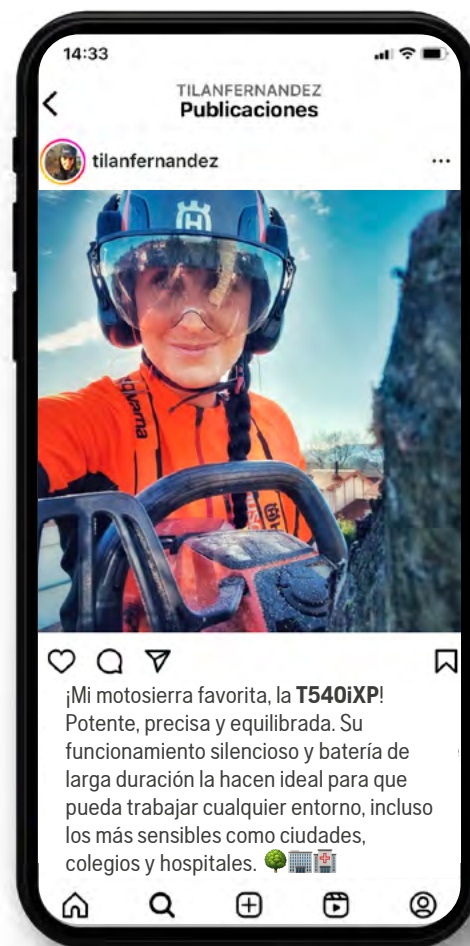

@tilanfernandez
Arborista & H-Team